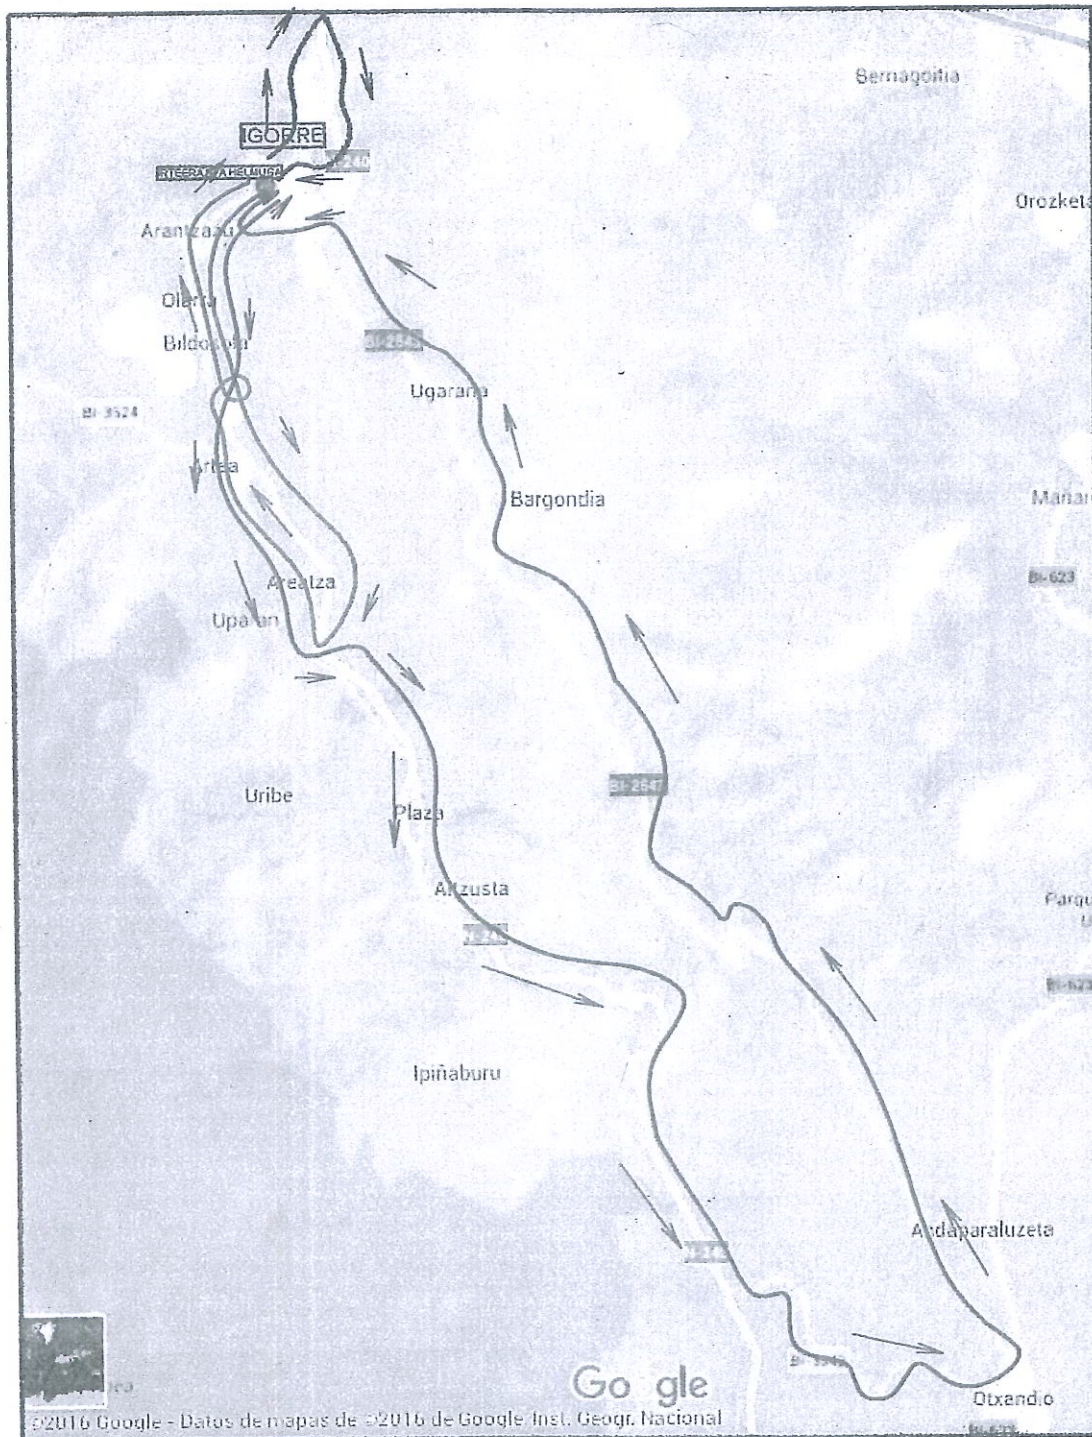

## RUTÓMETRO

LOCALIDAD	INCIDENCIA	Ref.	KM	HORARIO	PERS.
		Carretera	Carrera		AUX
IGORRE - LEHENDAKARI AGIRRE - SALIDA		BI-3527	0,0	10:30	
Bº GARAKOI - ROTONDA IZDA N-240		N-240	1,8	10:33	
SALIDA IGORRE CENTRO		CALLE	3,0	10:35	
IGORRE CENTRO - CRUCE IZDA		BI-3527	3,8	10:36	
ROTONDA ARANZAZU N-240		N-240	5,3	10:39	
ARTEA - AREATZA - PUENTE KARPO		N-240	8,3	10:42	
PUENTE KARPO - CRUCE DERECHA		BI-3530	10,7	10:45	
AREATZA - ARTEA		BI-3520	12,3	10:48	
ARTEA - CRUCE DIRECCION IGORRE		N-240	14,1	10:51	
ARANZAZU - CRUCE DIRECCION IGORRE		BI-3527	16,1	10:54	
IGORRE - LEHENDAKARI AGIRRE		BI-3527	17,6	10:57	
3 VUELTAS A ESTE CIRCUITO			52,8	11:48	
Bº GARAKOI - ROTONDA IZDA N-240		N-240	54,6	11:51	
SALIDA IGORRE CENTRO		CALLE	55,8	11:54	
SABINO ARANA-CRUCE IGORRE CENTRO		BI-3527	56,6	11:55	
ROTONDA ARANZAZU N-240		N-240	58,2	11:57	
ARTEA - AREATZA - ZEANURI - BARAZAR		N-240			
ZUBIZABAL - CRUCE IZDA		N-240	74,4	12:21	
ZUBIZABAL - OTXANDIO		BI-3542	82,4	12:33	
OTXANDIO CIRCUNVALACION DIMA		BI-3543			
SABINO ARANA-CRUCE IGORRE CENTRO		BI-3527	99,0	12:58	
IGORRE - LEHENDAKARI AGIRRE - META		BI-3527	100,0	13:00	

IBILBIDEA: Irteera (salida) Igorre Lehendakari Agirre BI3527, Urkizu. rotondan eskerrera (izquierda) N240 San Juan irteera.(salida SanJuan) Igorre.BI3527 Arantzazu N240 Karpo. bira eskumara (giro derecha)BI3530 Areatza.Artea.N240 Arantzazu BI3527 Igorre.hiru bira zirkuito honeri.(tres vueltas a este circuito).Igorre Urkizu. rotondan eskerrera (izquierda) N240 SanJuan irteera (salida San Juan ) Igorre BI3527 Arantzazu N240 Artea BI3530 Areatza, Karpo N240 Barazar, Zubizabal BI3542 Otxandio, BI3543 Dima zubikoa institutoko bidea Arantzazu BI3527 Igorre. Helmuga: Lehendakari Agirre Kalean Guztira (total ): 102 km.