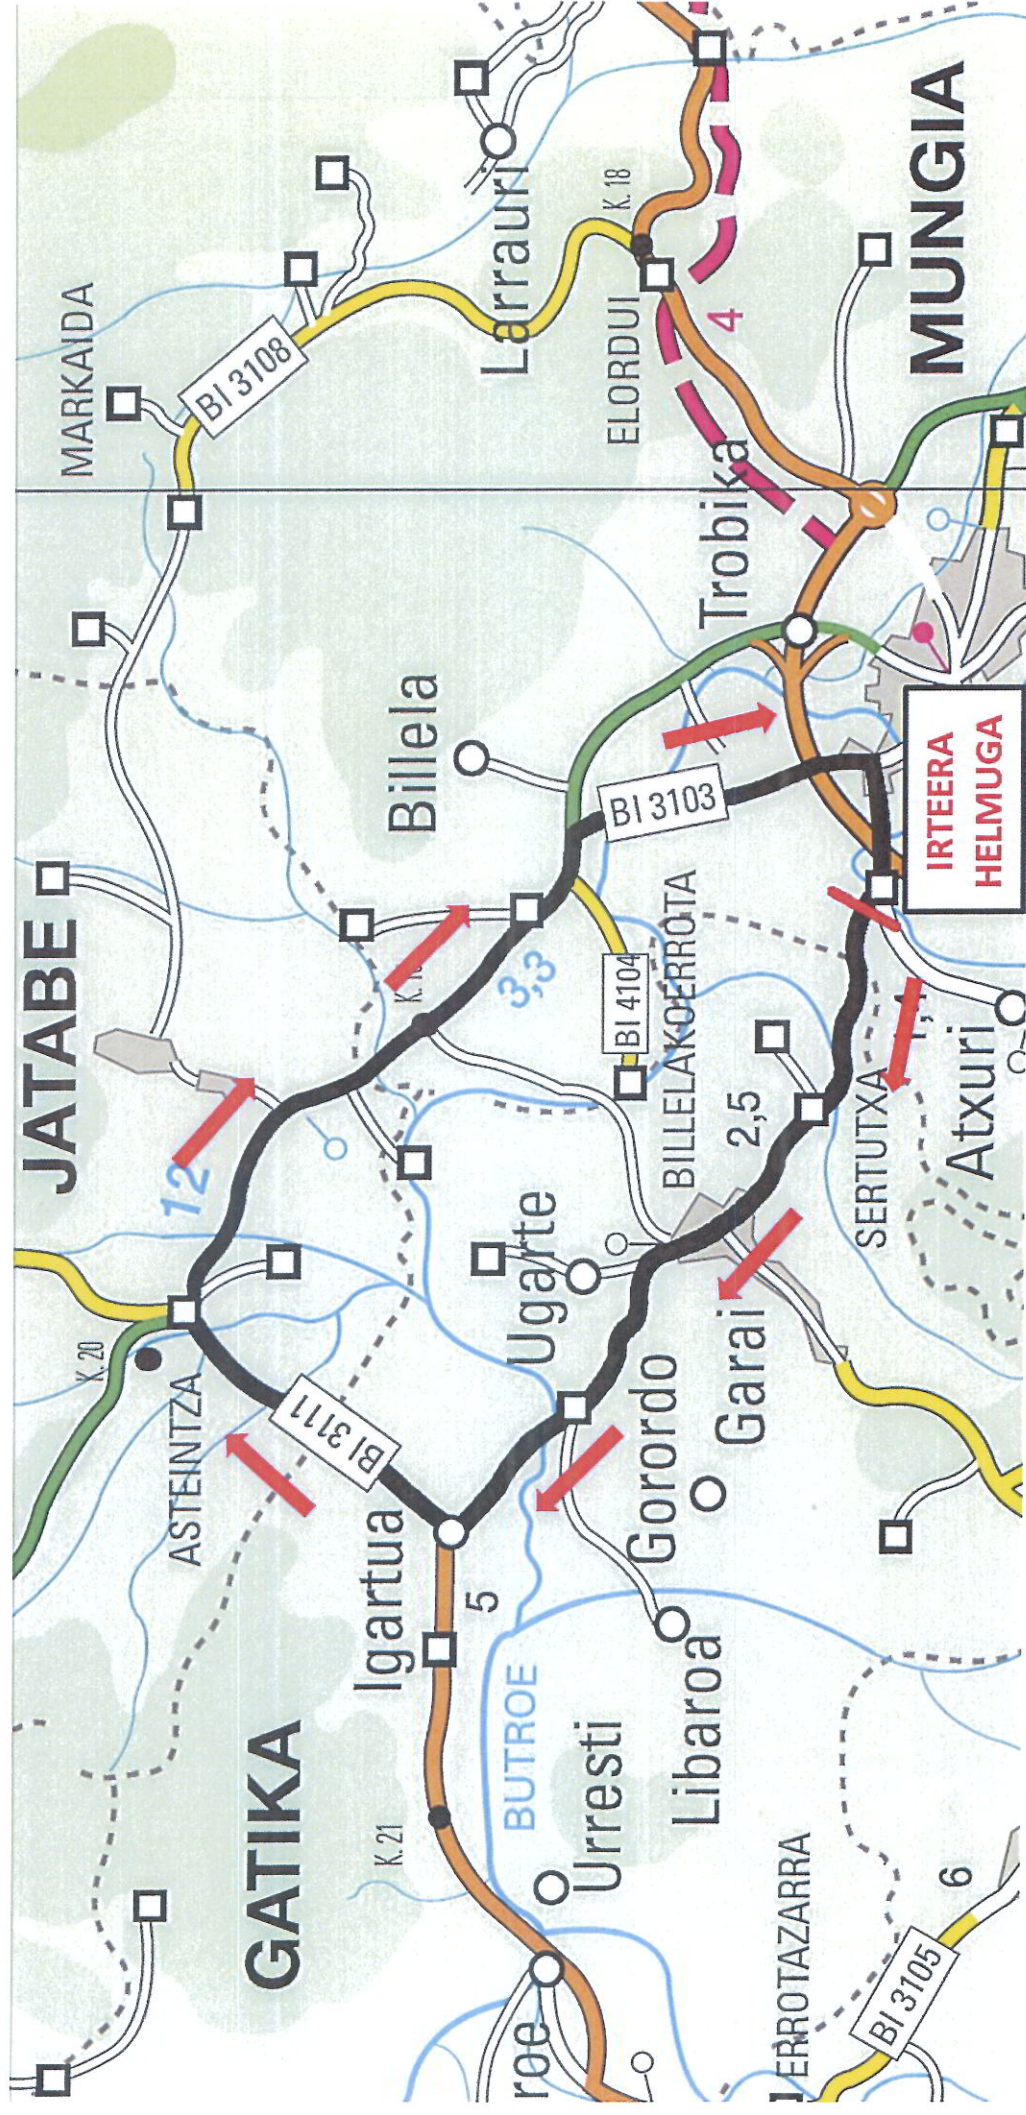

# MEMORAL PERU AZURMENDI - CADETES

55 KM (5 VUELTAS)

19/08/2017

11:00 HORAS