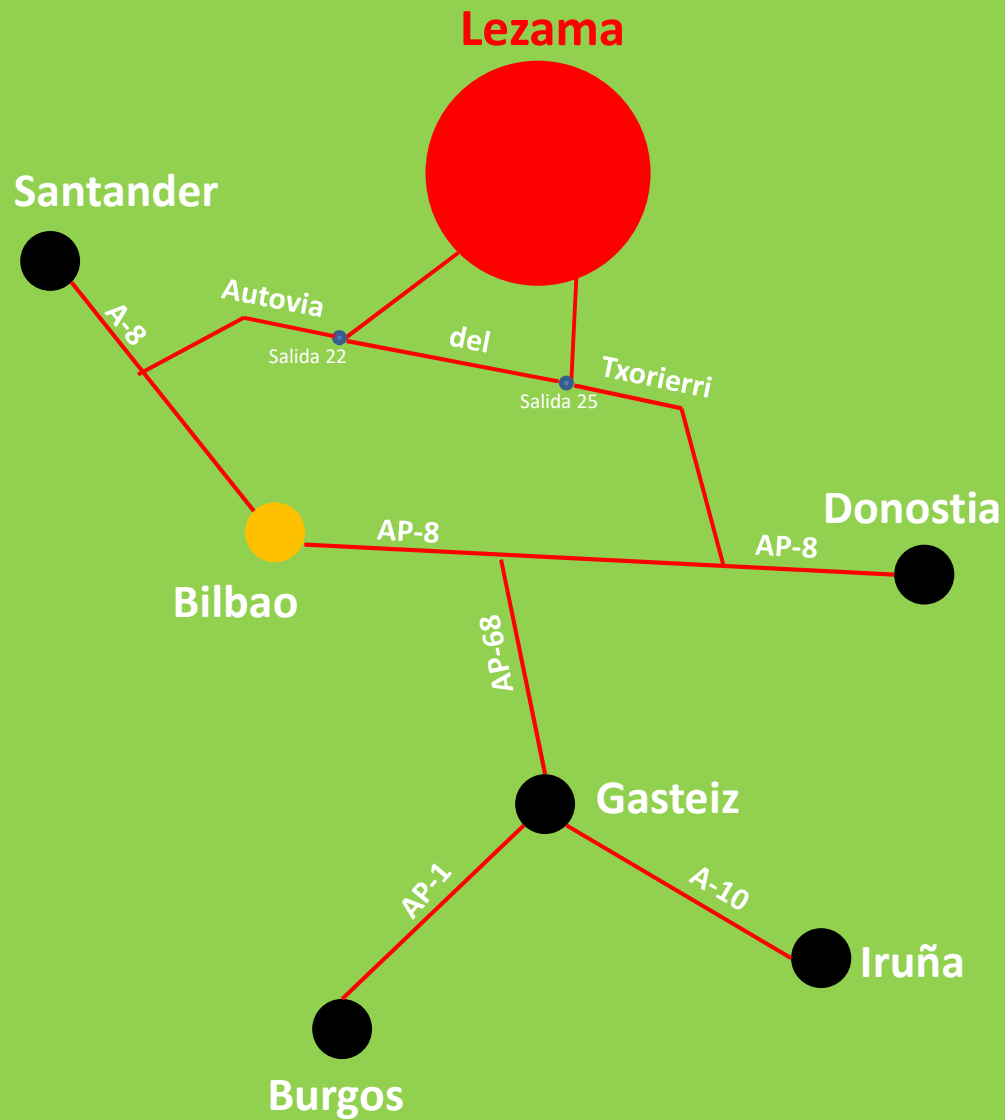

LEZAMA KO XI ZIKLOKROS ZIRKUITOA BIZKAIKO TXAPELKETA 2021 - 2022

Accesos RESTRINGIDOS

PARKING EXCLUSIVO EQUIPOS (vehículos equipo + carpas)

PARKING AUTOCARAVANAS + RESTO CORREDORES

PARKING PUBLICO

Hotel RURAL "MATSA"

Hotel RURAL "MADARIAN"
(a 1,5 Km)

Desvio de circulacion BI-737

Puntos HOSTELERIA

LEZAMA KO XI ZIKLOKROS ZIRKUITOA BIZKAIKO TXAPELKETA 2021 - 2022

COMO LLEGAR

ALOJAMIENTOS

Hotel Rural MATSA (www.ruralmatsa.com)
Telf. 94 455 60 86