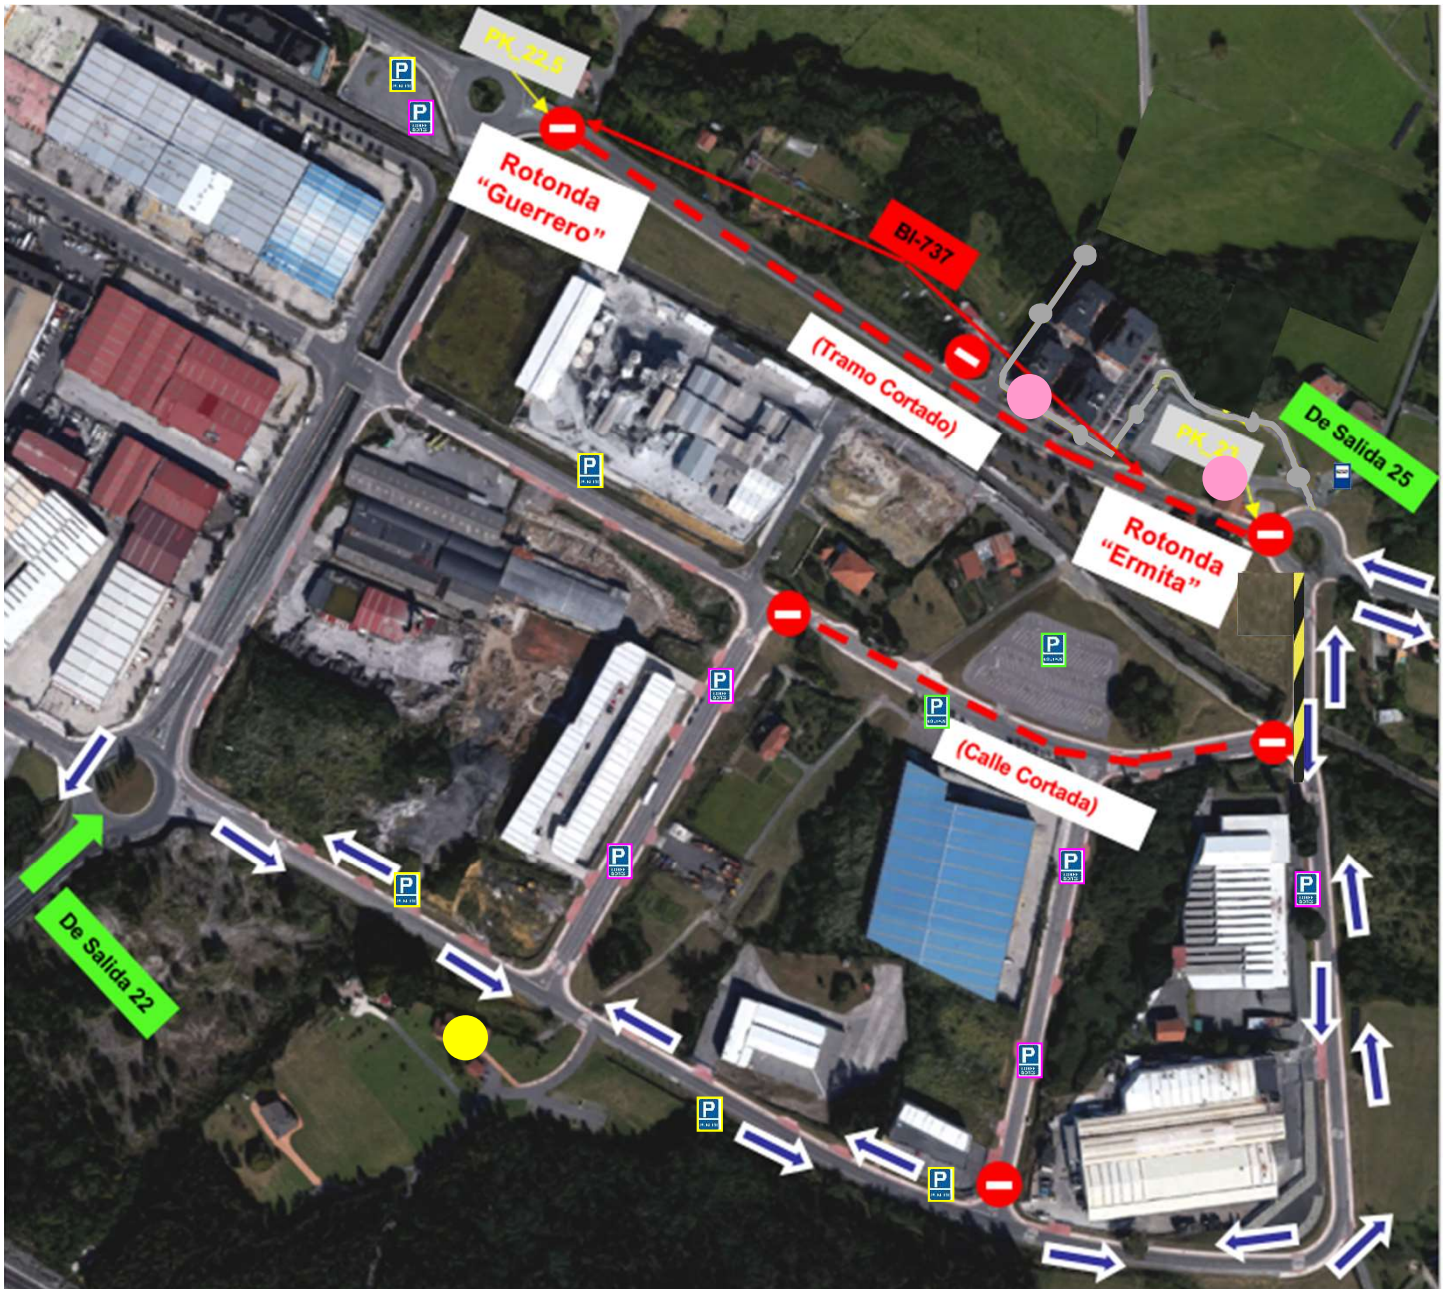

LEZAMA KO XI ZIKLOKROS ZIRKUITOA BIZKAIKO TXAPELKETA 2021 - 2022

Accesos RESTRINGIDOS

PARKING EXCLUSIVO EQUIPOS (vehículos equipo + carpas)

PARKING AUTOCARAVANAS + RESTO CORREDORES

PARKING PUBLICO

Hotel RURAL "MATSA"

Hotel RURAL "MADARIAN"
(a 1,5 Km)

Desvio de circulacion BI-737

Puntos HOSTELERIA

LEZAMA KO XI ZIKLOKROS ZIRKUITOA BIZKAIKO TXAPELKETA 2021 - 2022

COMO LLEGAR

ALOJAMIENTOS

Hotel Rural MATSA (www.ruralmatsa.com)
Telf. 94 455 60 86