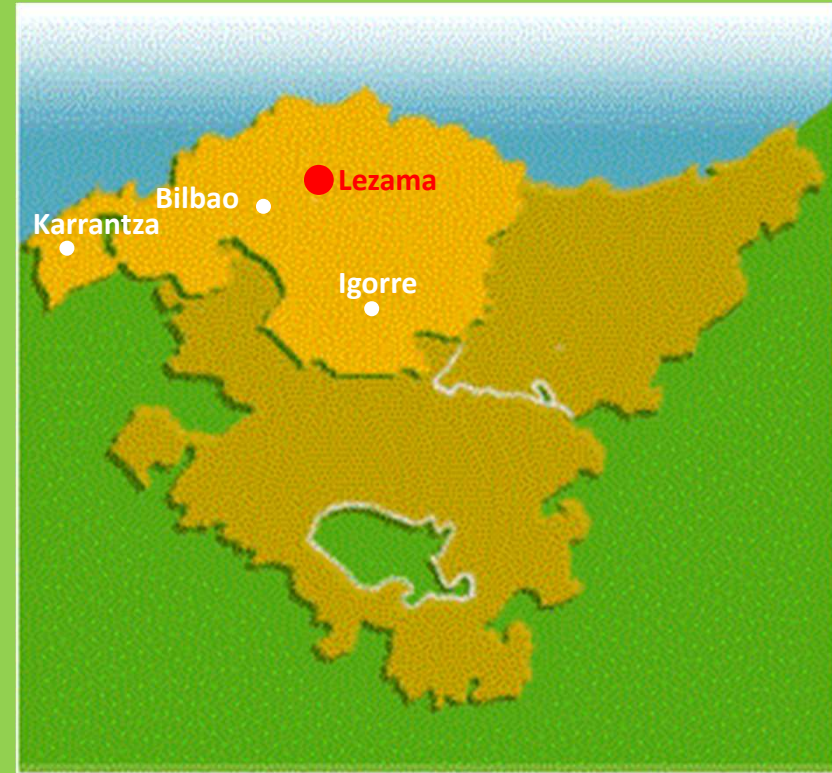

LEZAMA KO XI ZIKLOKROS ZIRKUITOA BIZKAIKO TXAPELKETA 2021 - 2022

Accesos RESTRINGIDOS

PARKING EXCLUSIVO EQUIPOS (vehículos equipo + carpas)

PARKING AUTOCARAVANAS + RESTO CORREDORES

PARKING PUBLICO

Hotel RURAL "MATSA"

Hotel RURAL "MADARIAN"
(a 1,5 Km)

Desvio de circulacion BI-737

Puntos HOSTELERIA

LEZAMA KO XI ZIKLOKROS ZIRKUITOA BIZKAIKO TXAPELKETA 2021 - 2022

COMO LLEGAR

ALOJAMIENTOS

Hotel Rural MATSA (www.ruralmatsa.com)
Telf. 94 455 60 86