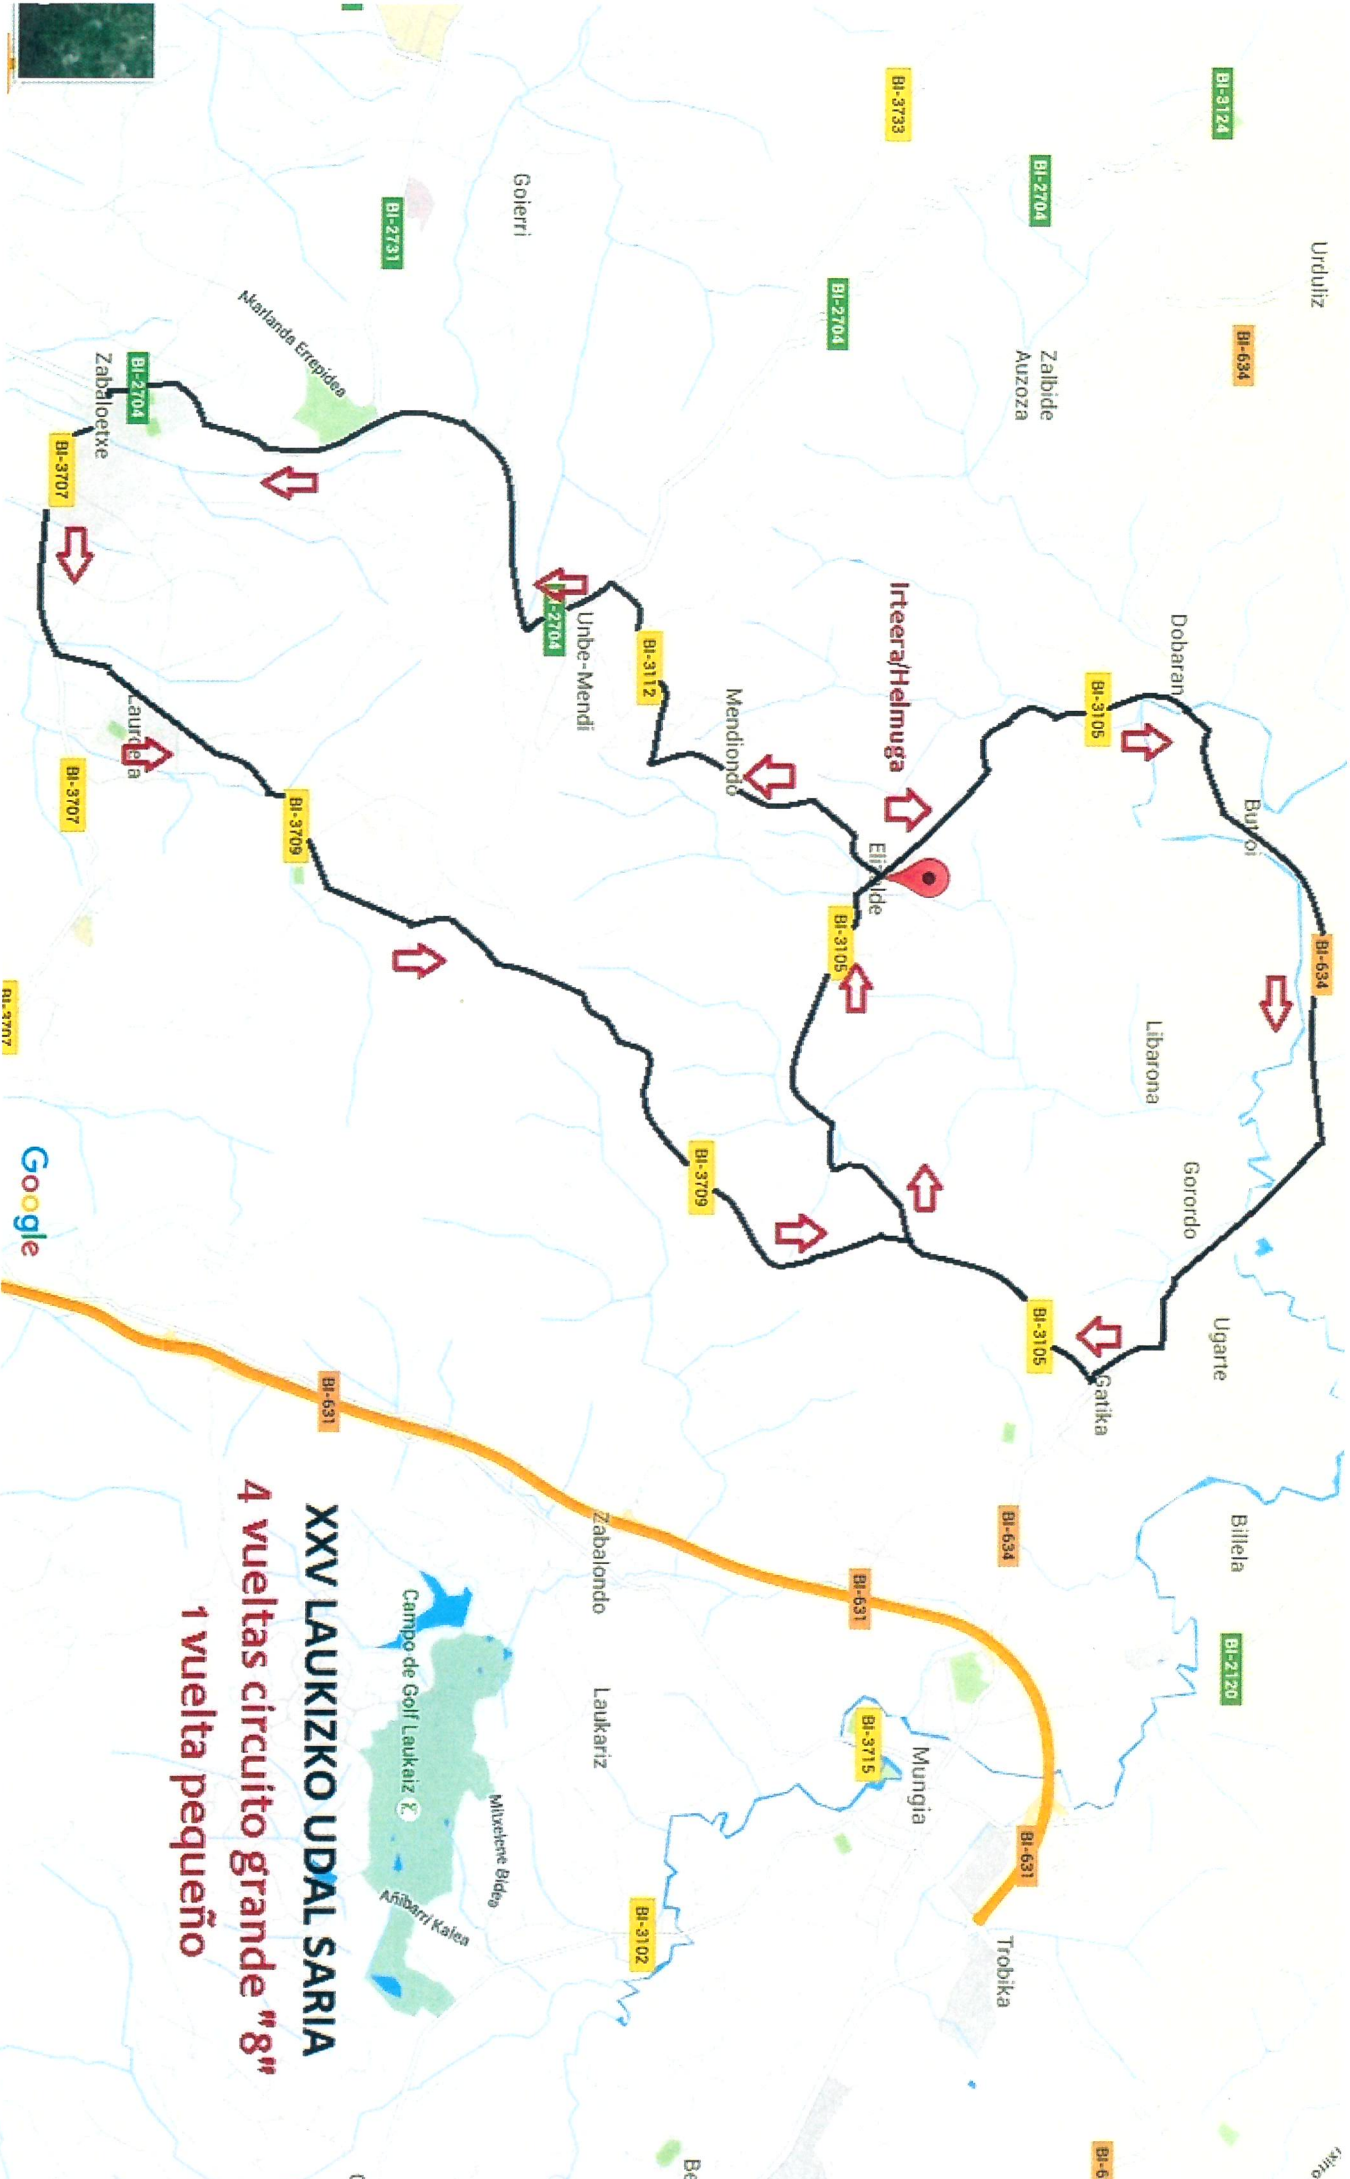

Fecha de celebración: 19/03/2022 Hora: 10:00h

Categoría: HELDUZ Txapelketa

Carácter de la prueba: Ruta

Lugar de celebración: Laukiz

Lugar de inscripción: Ayuntamiento Laukiz

RUTÓMETRO

LOCALIDAD	INCIDENCIA	Ref.	KM	HORARIO	PERS. AUX
		Carretera	Carrera		
Laukiz	LAUKIZ (irteera)	BI- 3105	0	10:00	AYTO. LAUKIZ
Laukiz	Cruce Zintxegi (drcha)	BI- 634	2	10:03	AYTO.LAUKIZ
Gatika	Cruce Igartua (recto)	BI- 634	5	10:07	AYTO.LAUKIZ
Gatika	GATIKA (drcha)	BI- 3105	6,5	10:10	AYTO.LAUKIZ
Gatika	Cruce Lauro (drcha)	BI- 3105	8	10:12	AYTO.LAUKIZ
Laukiz	LAUKIZ (Elizalde Auzoa cruce izq.)	BI- 3112	10,7	10:15	AYTO.LAUKIZ
Laukiz	Unbe (izq. por la BI-2704)	BI- 3112	13,4	10:18	AYTO.LAUKIZ
Loiu	Loiu (Zabaloetxe izq.)	BI-2704	17,3	10:21	AYTO.LAUKIZ
Loiu	Lauroeta Etorbidea (rotonda)	BI- 3709	19	10:23	AYTO.LAUKIZ
Gatika	Cruce Laukiz-Gatika (izq.)	BI- 3105	25,3	10:34	AYTO.LAUKIZ
Laukiz	LAUKIZ (Elizondo auzoa recto)	BI- 3105	27,7	10:38	AYTO.LAUKIZ
Laukiz	Cruce Zintxegi(drcha)	BI- 634	29,7	10:41	AYTO.LAUKIZ
Gatika	Cruce Igartua (recto)	BI- 634	32,7	10:45	AYTO.LAUKIZ
Gatika	GATIKA (drcha)	BI- 3105	34,2	10:48	AYTO.LAUKIZ
Gatika	Cruce Lauro (drcha)	BI- 3105	36	10:50	AYTO.LAUKIZ
Laukiz	LAUKIZ (Elizondo auzoa izq.)	BI- 3112	38,4	10:53	AYTO.LAUKIZ
Laukiz	Unbe (izq. por la BI-2704)	BI- 3112	41,1	10:56	AYTO.LAUKIZ
Loiu	Loiu (Zabaloetxe izq.)	BI-2704	45	10:59	AYTO.LAUKIZ
Loiu	Lauroeta Etorbidea (rotonda)	BI- 3109	46,7	11:01	AYTO.LAUKIZ

XXV LAUKIZKO UDAL SARIA
4 vueltas circuito grande "8"
1 vuelta pequeño