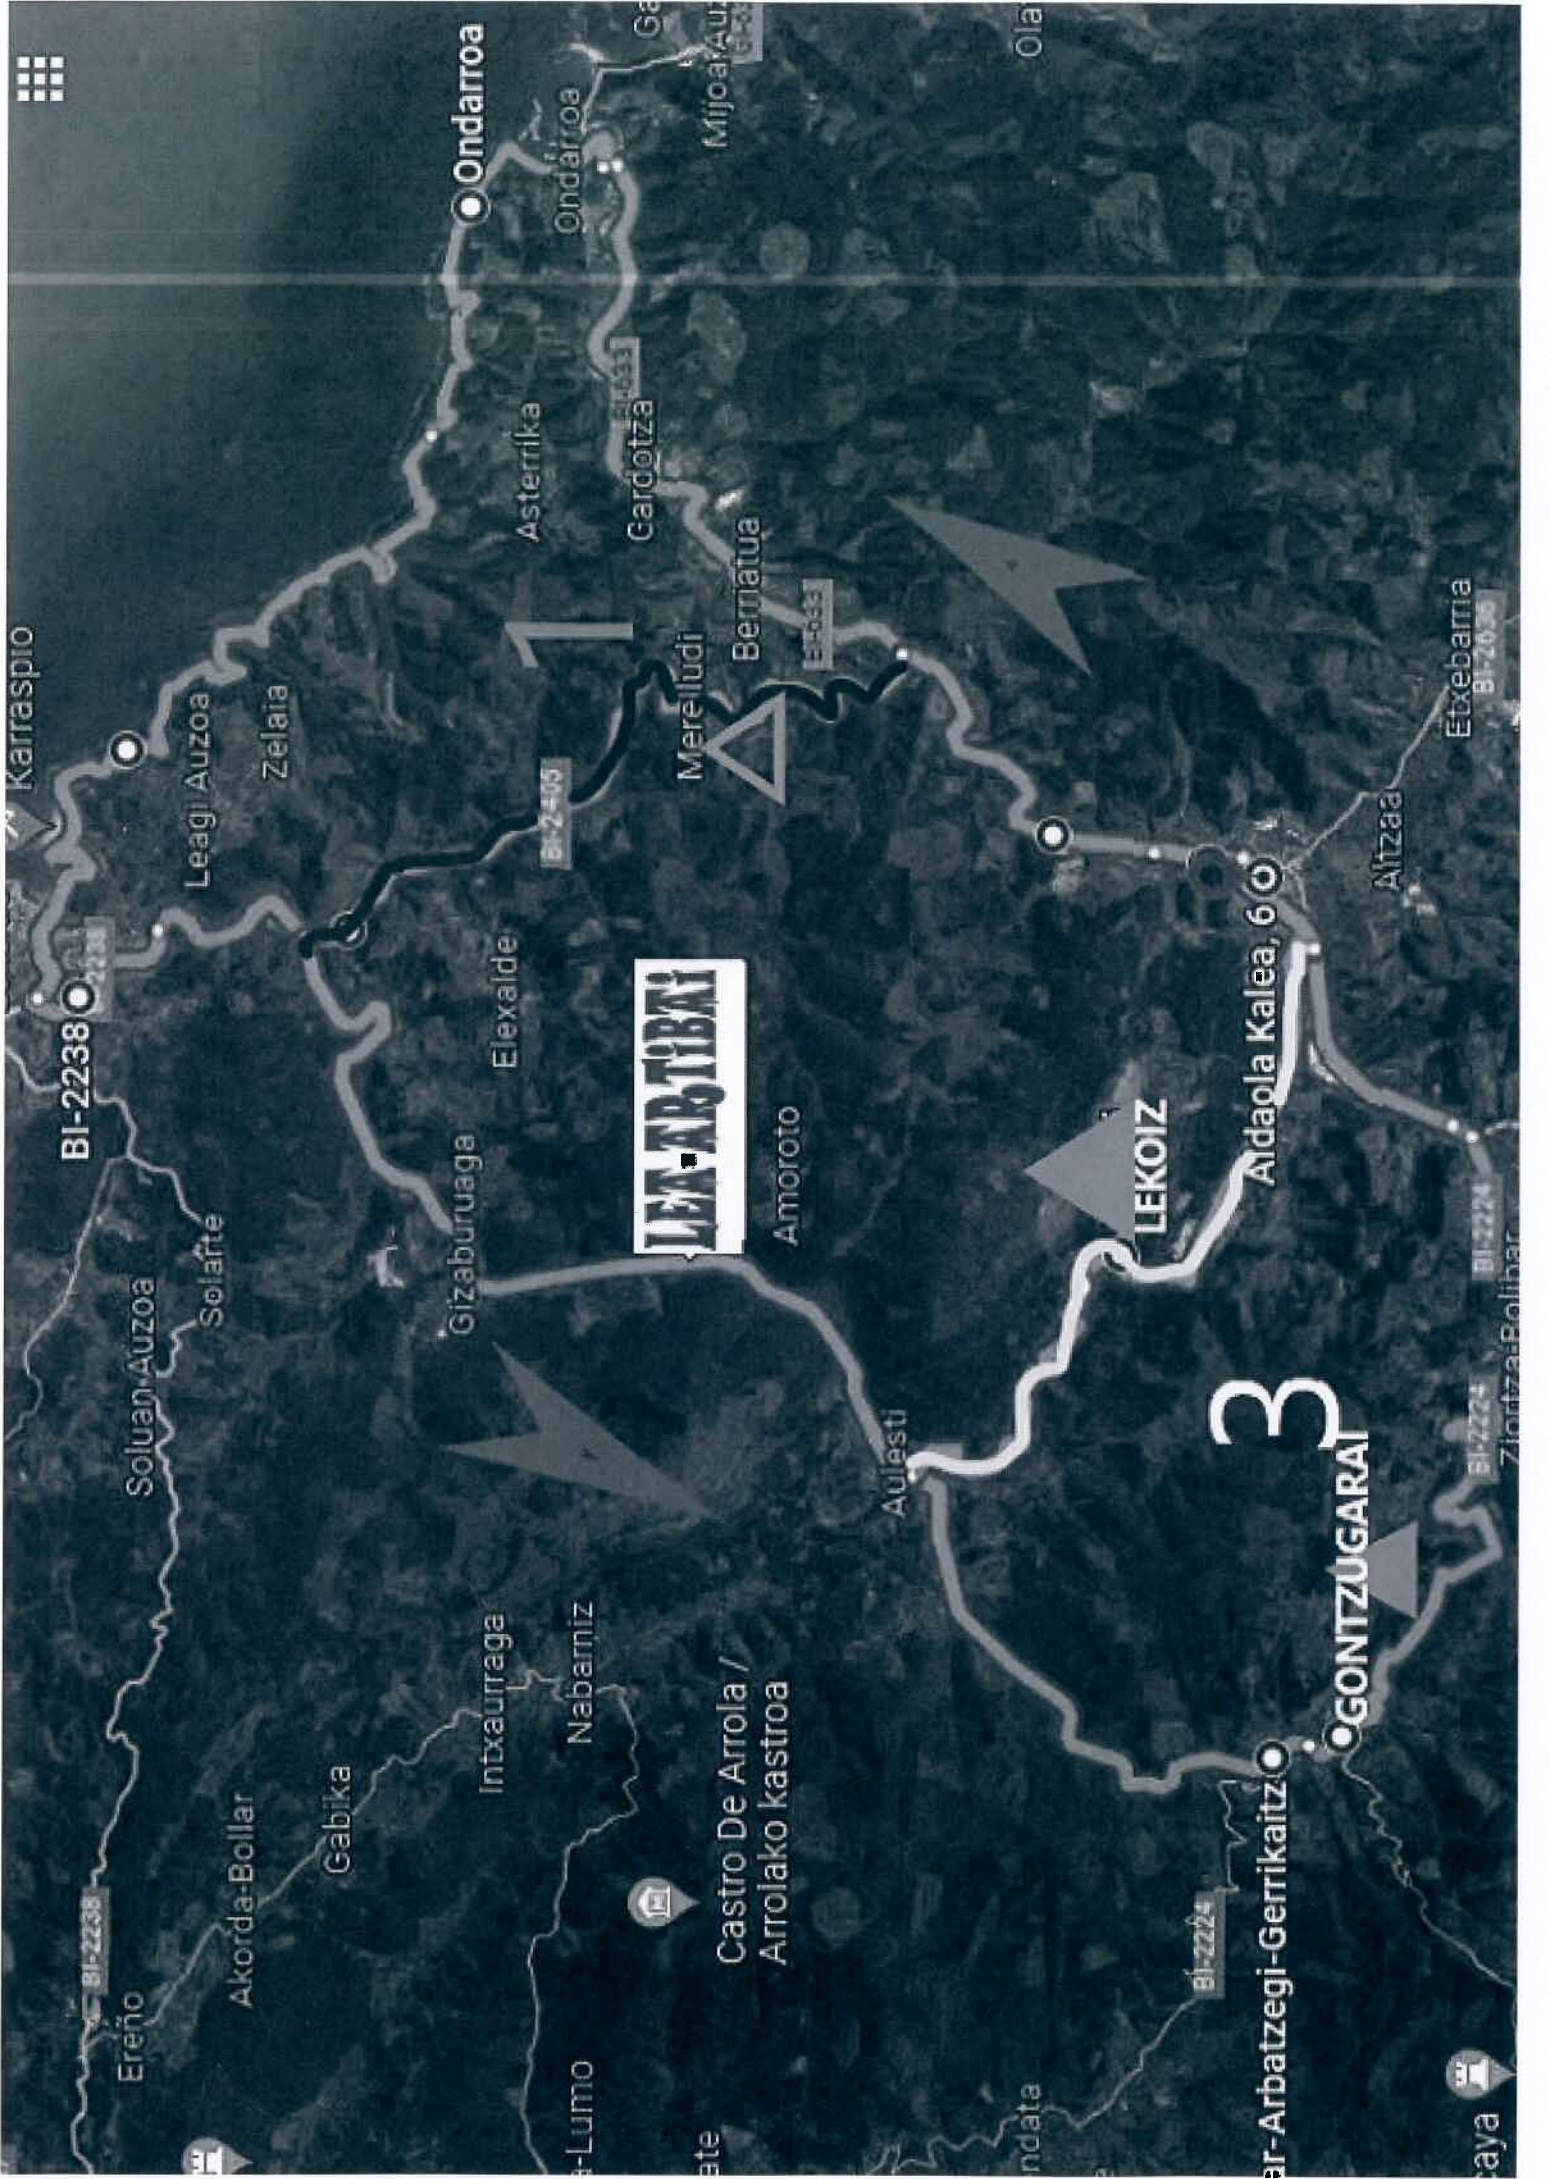

LEMA-AR-TIBAI

3

LEKOIZ

GONTZUGARAI

Castro De Arrola /
Arrolako kastroa

Ondarroa

Leagi Auzoa

Soluan-Auzoa

Ereño

Akorda-Bollar

Gabika

Intxaurraga

Nabarniz

Gizaburuaga

Elexalde

Zelaia

Asterrika

Gardotza

Merelludi

Berniatua

Amoroto

Aulesti

Aidaola Kalea, 6

Altzaa

Etxebarra

Arbatzegi-Gerrikaitz

aya