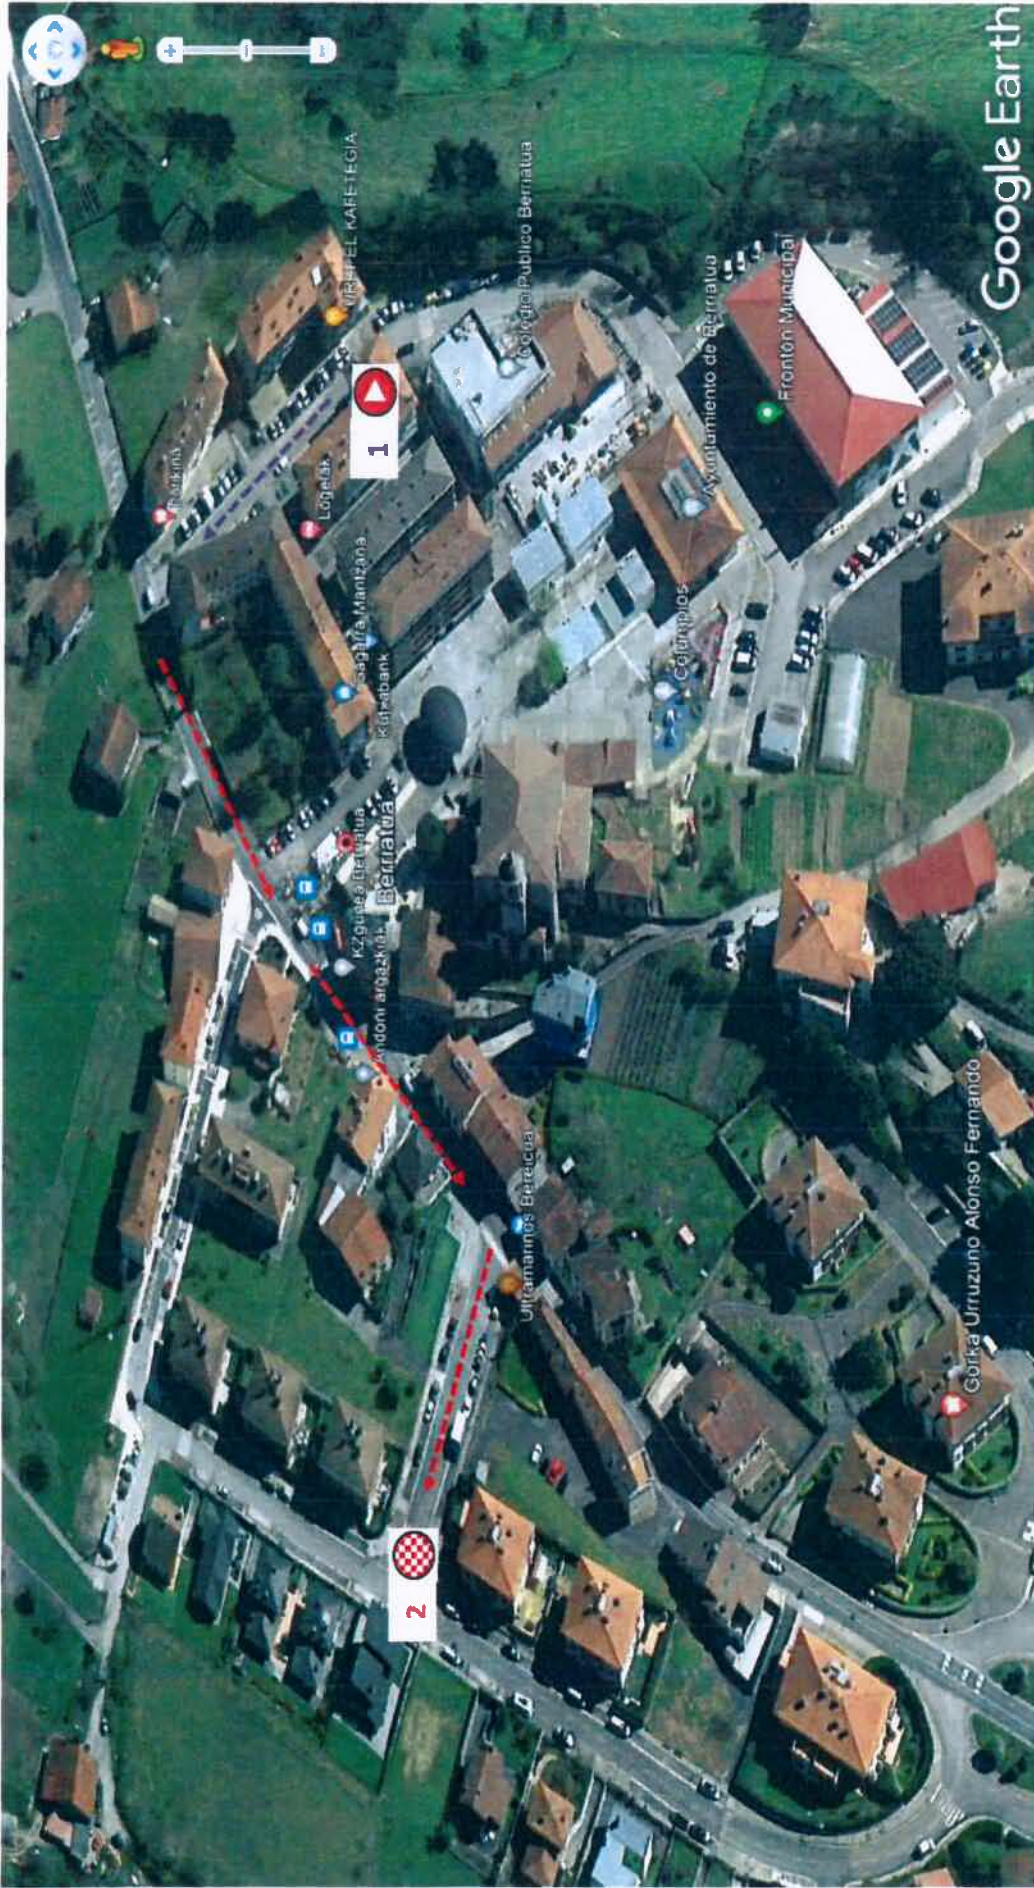

PLANO OROKORRA

- 1 Irteera
- 2 Helmuga