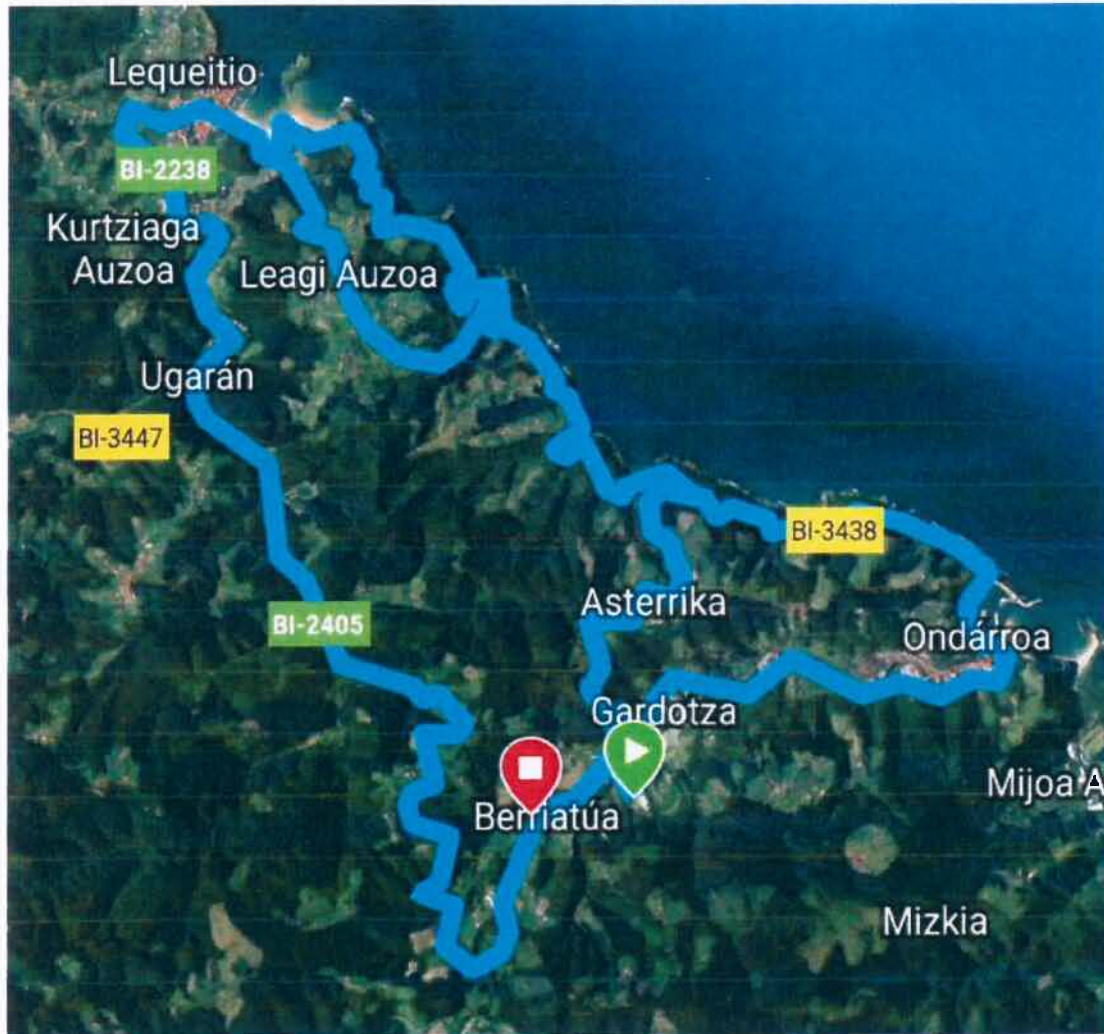

# PLANO OROKORRA

- 1  Irteera 
- 2  Helmuga 

## XXI JUAN LUIS "KANTERAPE" MEMORIALA

RECORRIDO: 101,8 km

BERRIATUA –ONDARROA -BERRIATUA- PLAZAKOLA - MERELUDI (NO PUNTUABLE) –  
OLETA - LEKEITIO – ONDARROA - BERRIATUA (MV) –PLAZAKOLA -MERELUDI (PM  
3ª categoría) –OLETA –LEKEITIO -ONDARROA- BERRIATUA (MV)- PLAZAKOLA- MERELUDI  
(PM 3ª categoría)- OLETA -LEKEITIO-MENDEXA (PM 2ª categoría) – BARRIO ASTERRIKA  
(PM 2ª categoría) -BERRIATUA META