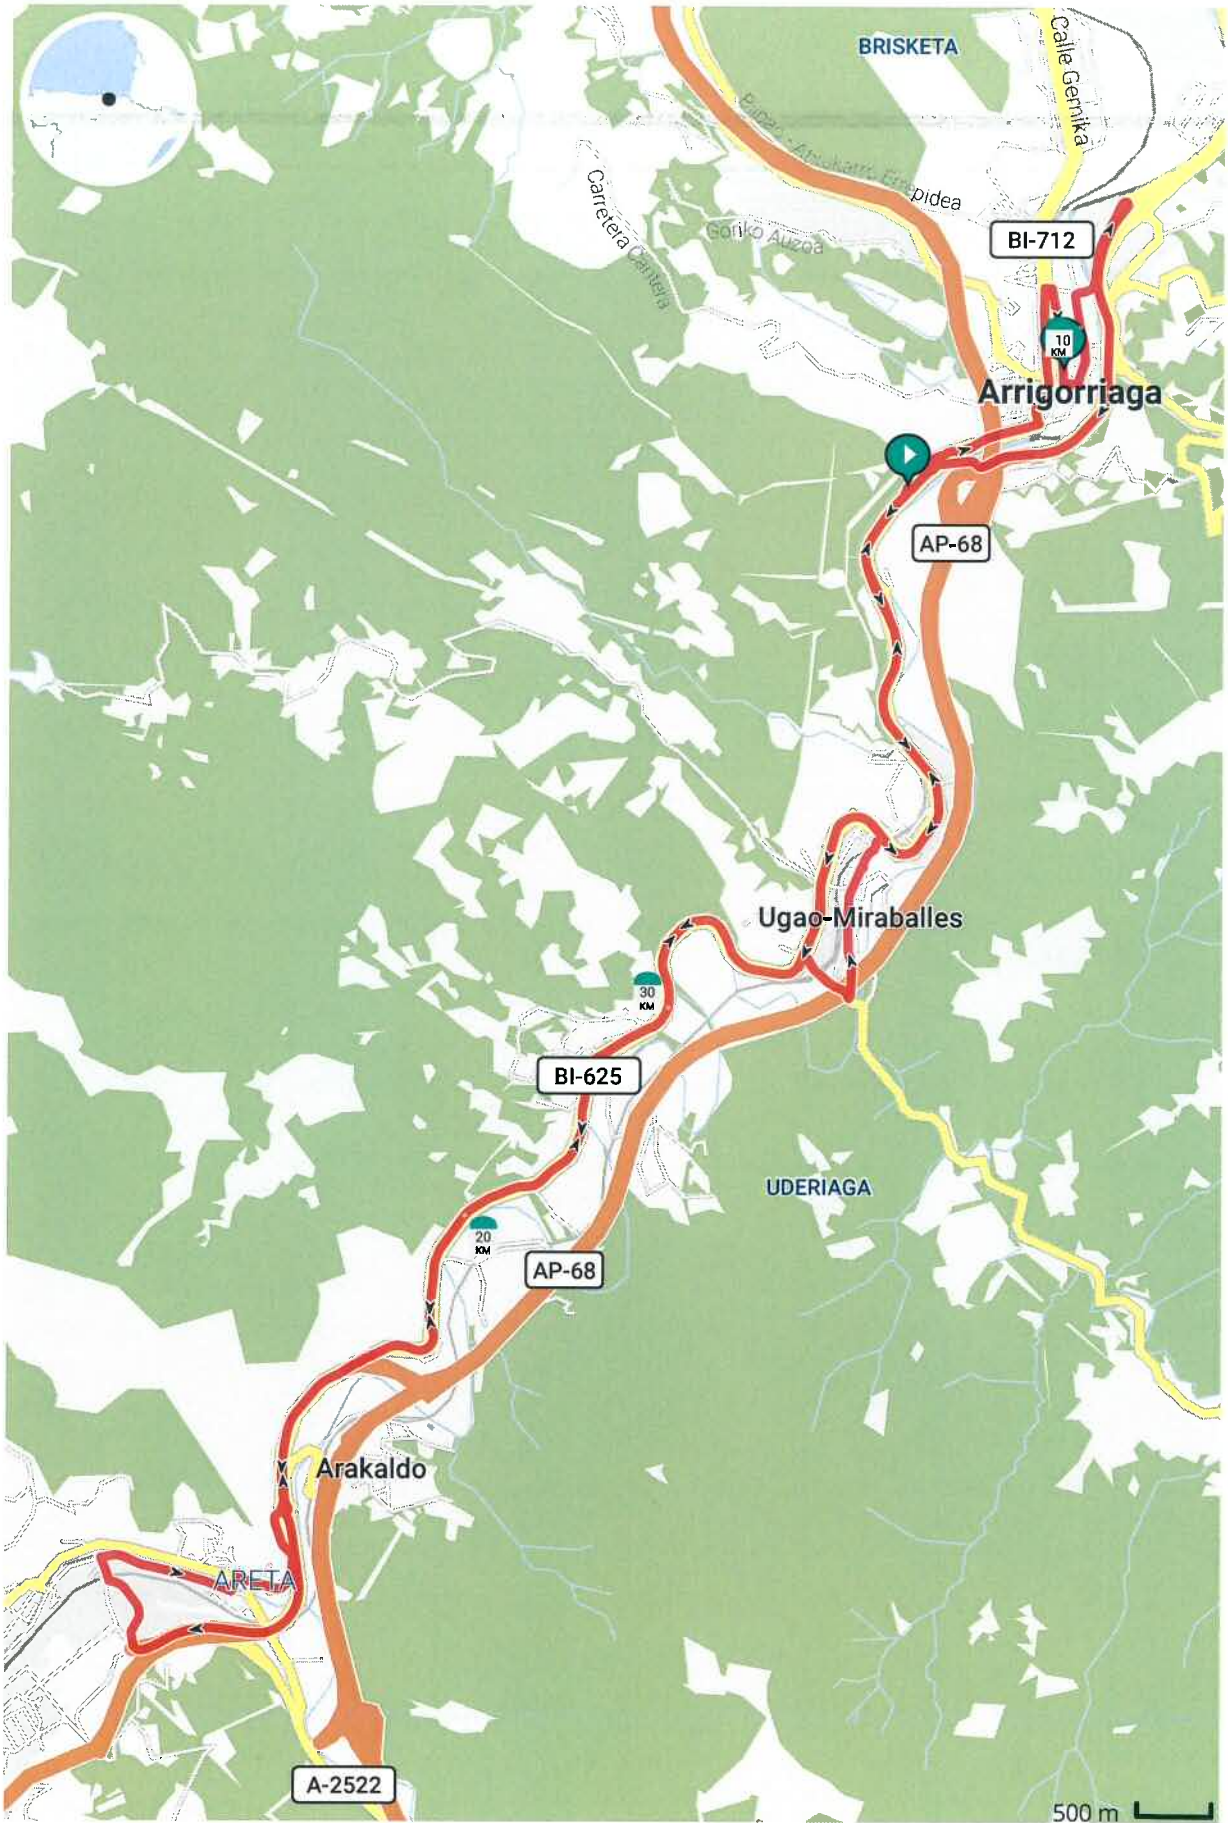

Cadetes: 37,3 km.

Cadetes

⌚ Longitud: 37,3 km

📏 Ascenso: 454

Junior-Sub23-Élite 75,5 km.

Longitud: 75.5 km

Ascenso: 1049 m