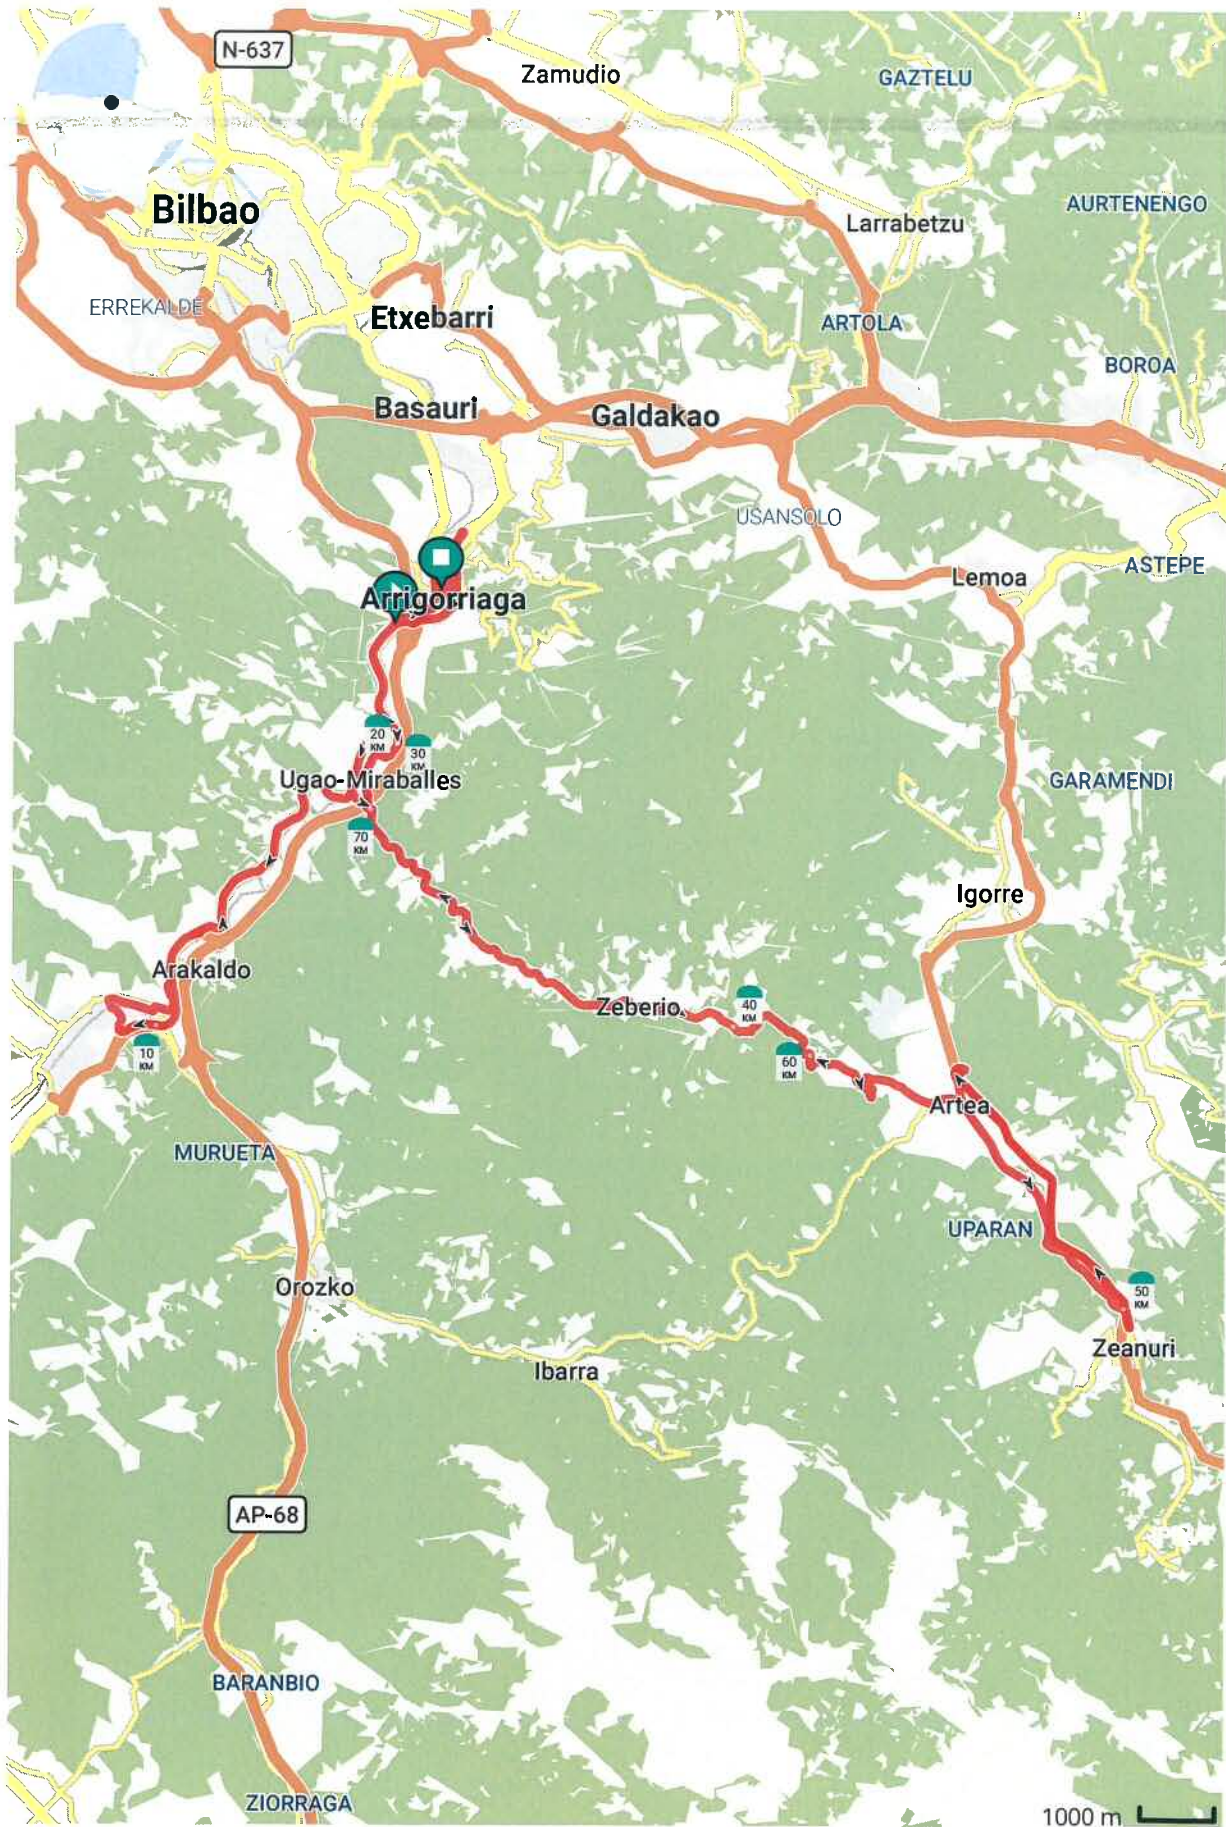

Cadetes: 37,3 km.

Cadetes

⌚ Longitud: 37,3 km

📏 Ascenso: 454

Junior-Sub23-Élite 75,5 km.

Longitud: 75.5 km

Ascenso: 1049 m