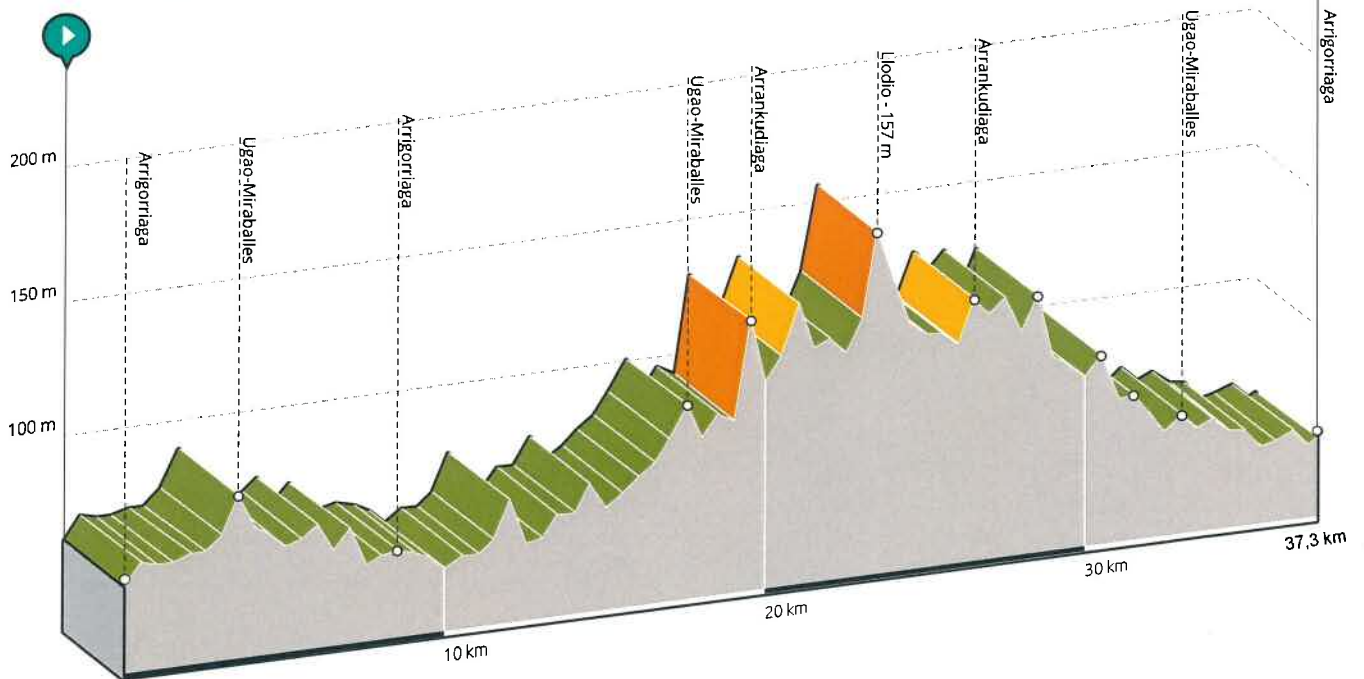

Cadetes: 37,3 km.

Cadetes

⌚ Longitud: 37,3 km

📏 Ascenso: 454

Junior-Sub23-Élite 75,5 km.

Longitud: 75.5 km

Ascenso: 1049 m