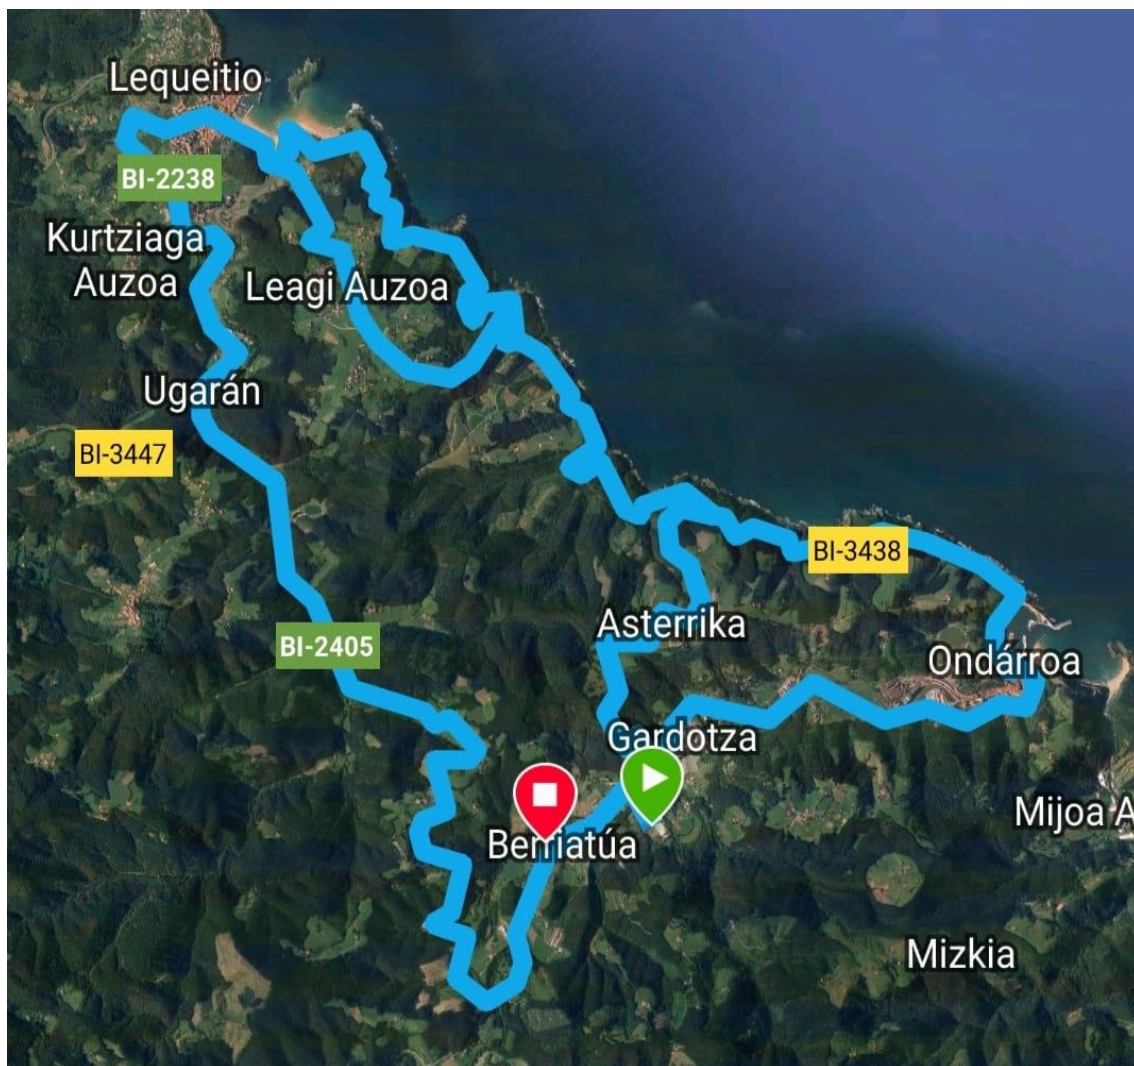

XLI SAN GREGORIO SARIA-

VII ASIER ARANCETA MEMORIALA

RECORRIDO: 126,05 km

BERRIATUA – PLAZAKOLA - MERELUDI (NO PUNTUABLE) – OLETA - LEKEITIO –
ONDARROA - BERRIATUA (MV) – PLAZAKOLA - MERELUDI (PM 3ªcategoría) – OLETA –
LEKEITIO – ONDARROA - BERRIATUA (MV) – PLAZAKOLA - MERELUDI (PM 3ªcategoría) –
OLETA – LEKEITIO - MENDEXA (PM 2ªcategoría) - BERRIATUA (MV) – PLAZAKOLA -
MERELUDI (PM 3ªcategoría) - OLETA – LEKEITIO - MENDEXA (PM 2ªcategoría) –
ASTERRIKA AUZOA (PM 2ªcategoría) - BERRIATUA META