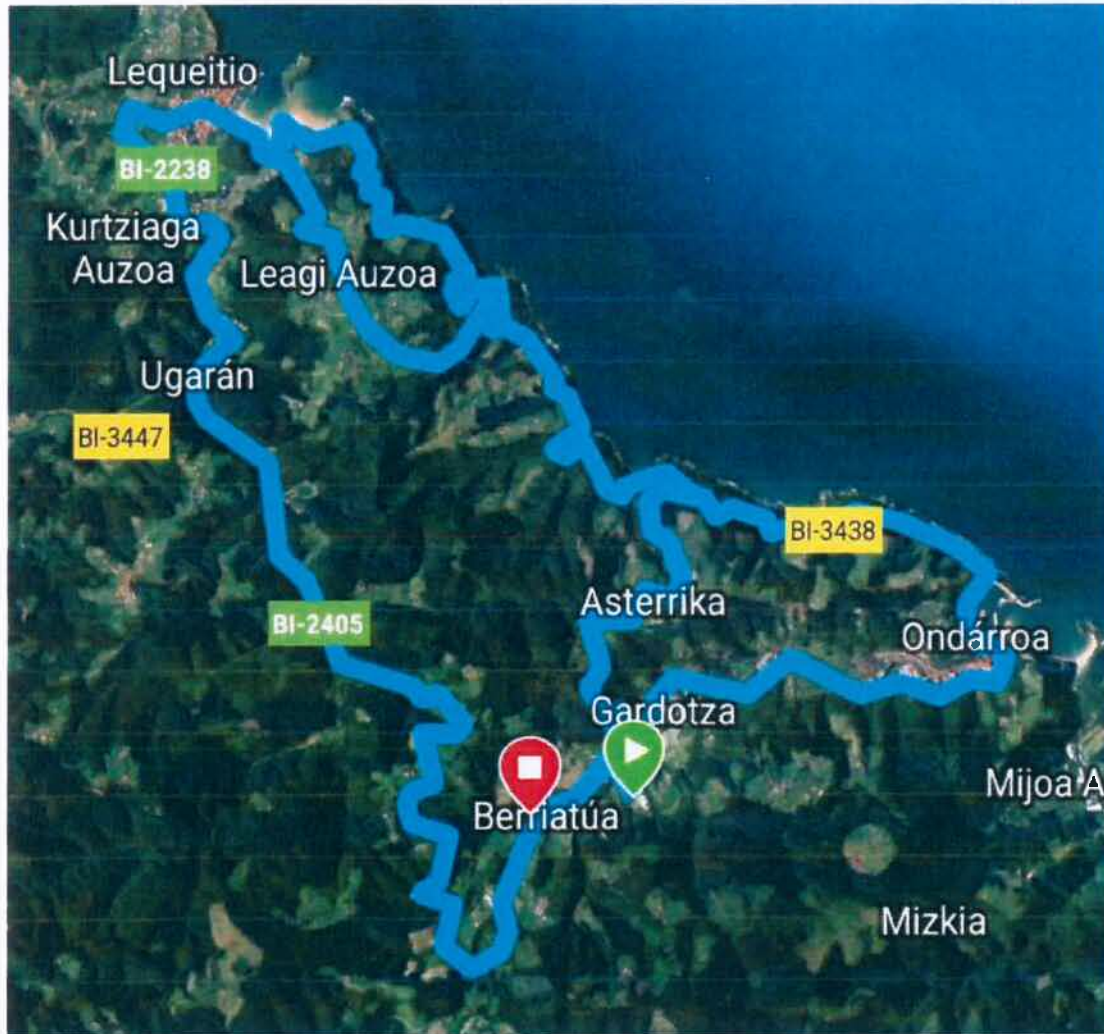

# PLANO OROKORRA

1  Irteera 

2  Helmuga 

## XXI JUAN LUIS "KANTERAPE" MEMORIALA

RECORRIDO: 101,8 km

BERRIATUA –ONDARROA -BERRIATUA- PLAZAKOLA - MERELUDI (NO PUNTUABLE) –  
OLETA - LEKEITIO – ONDARROA - BERRIATUA (MV) –PLAZAKOLA -MERELUDI (PM  
3ª categoría) –OLETA –LEKEITIO -ONDARROA- BERRIATUA (MV)- PLAZAKOLA- MERELUDI  
(PM 3ª categoría)- OLETA -LEKEITIO-MENDEXA (PM 2ª categoría) – BARRIO ASTERRIKA  
(PM 2ª categoría) -BERRIATUA META