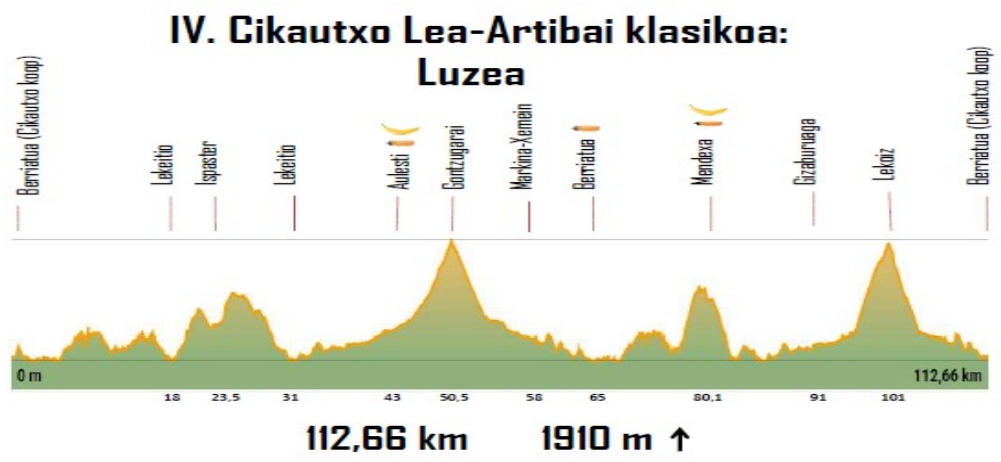

HITZA

Inki libidire hau QR kode hau zure Wikiloc App-eko bilaketa barrarean eskaneatuz.