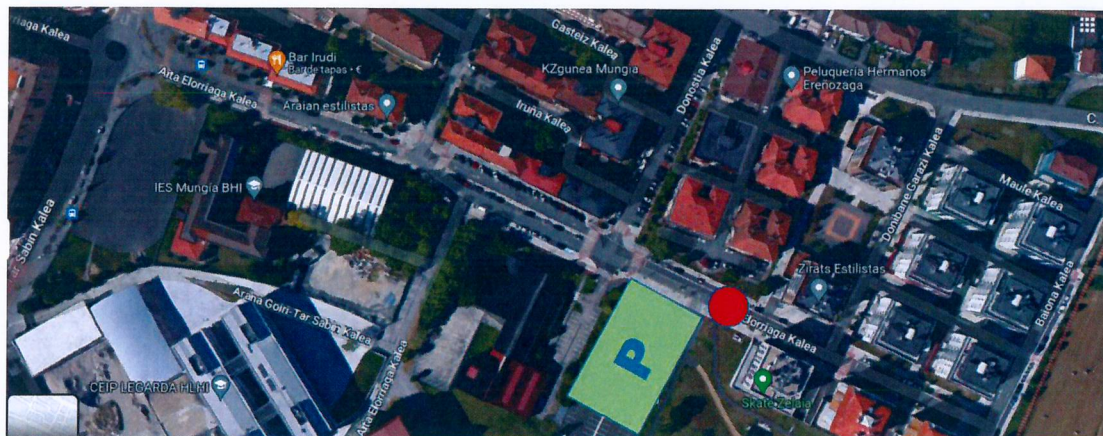

Rutómetro:

LOCALIDAD	INCIDENCIA	REFERENCIA CARRETERA	Sentido Carrera	KM. PASO	PASO 40 KM/H
Mungia	SALIDA Aita Elorriaga kalea 37		Frente	0,000	10:00:00
Mungia	Baiona Kalea		Izquierda	0,200	10:00:00
Gamiz	Aritz Bidea Kalea		Derecha	0,350	10:01:00
Mungia	Incorporación BI-2121	BI-2121	Derecha	0,800	10:02:00
Gamiz-Fika	Rotonda Ibarra Auzoa	BI-2121	Derecha	3,900	10:06:00
Gamiz-Fika	Rotonda Gámiz	BI-3102	Derecha	5,700	10:09:00
Mungia	Rotonda campo fútbol	BI-3102	Frente	9,300	10:12:00
Mungia	Rotonda Gamiz Bidea	BI-3102	Derecha	9,500	10:13:00
Mungia	Rotonda E		Derecha	9,800	10.14:00
Mungia	META Aita Elorriaga kalea 39			10,00	10.15:00

ZONA DE SALIDA - META Y PARKING EQUIPOS

 **SALIDA Y META**

 **PARKING DE EQUIPOS**

Federación
Vizcaína
De Ciclismo

CAMPEONATOS DE BIZKAIA CONTRA RELOJ

DOMINGO 3 de setiembre de 2023

MUNGIA

PLANO de RECORRIDO:

MUNGIA – GAMIZ – MUNGIA

10 KM.

JUNIORS – 2 vueltas = 20 km.

CADETES – 1 vuelta = 10 Km.