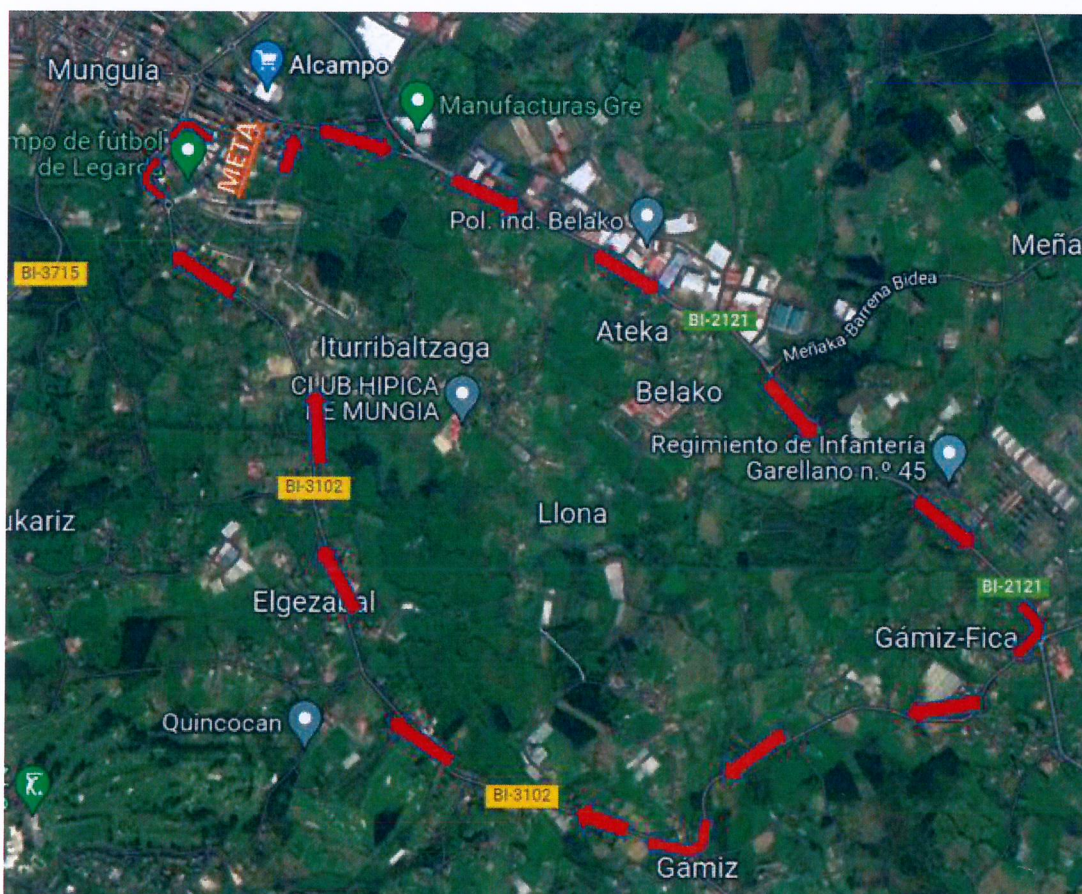

Rutómetro:

LOCALIDAD	INCIDENCIA	REFERENCIA CARRETERA	Sentido Carrera	KM. PASO	PASO 40 KM/H
Mungia	SALIDA Aita Elorriaga kalea 37		Frente	0,000	10:00:00
Mungia	Baiona Kalea		Izquierda	0,200	10:00:00
Gamiz	Aritz Bidea Kalea		Derecha	0,350	10:01:00
Mungia	Incorporación BI-2121	BI-2121	Derecha	0,800	10:02:00
Gamiz-Fika	Rotonda Ibarra Auzoa	BI-2121	Derecha	3,900	10:06:00
Gamiz-Fika	Rotonda Gámiz	BI-3102	Derecha	5,700	10:09:00
Mungia	Rotonda campo fútbol	BI-3102	Frente	9,300	10:12:00
Mungia	Rotonda Gamiz Bidea	BI-3102	Derecha	9,500	10:13:00
Mungia	Rotonda E		Derecha	9,800	10.14:00
Mungia	META Aita Elorriaga kalea 39			10,00	10.15:00

ZONA DE SALIDA - META Y PARKING EQUIPOS

 **SALIDA Y META**

 **PARKING DE EQUIPOS**

Federación
Vizcaína
De Ciclismo

CAMPEONATOS DE BIZKAIA CONTRA RELOJ

DOMINGO 3 de setiembre de 2023

MUNGIA

PLANO de RECORRIDO:

MUNGIA – GAMIZ – MUNGIA

10 KM.

JUNIORS – 2 vueltas = 20 km.

CADETES – 1 vuelta = 10 Km.